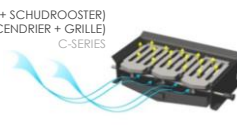

HOUTKACHELS OP C.V. | POÊLES À BOIS SUR C.C.			PRIJS/PRIX EXCL. BTW	PRIJS/PRIX INCL. 6%	PRIJS/PRIX INCL. 21%
ISLAND 3B * 9 - 9 kW (4 - 9 kW) A		Mat zwart / Noir mat	€ 2.413	€ 2.558	€ 2.919
		Mat zwart op sokkel / Noir mat sur socle	€ 2.590	€ 2.745	€ 3.133
		Mat zwart met hoge poten / Noir mat sur pieds hauts	€ 2.480	€ 2.629	€ 3.001
COVE 2B * 4,6 - 6,4 kW (2 - 6,4 kW) A		Mat zwart / Noir mat	€ 2.038	€ 2.160	€ 2.466
		Mat zwart op sokkel / Noir mat sur socle	€ 2.080	€ 2.205	€ 2.517

Aansluitmaterialen voor modellen op C.V. op aanvraag verkrijgbaar. / Matériel de raccordement pour C.C. disponible sur demande.

OPTIES | OPTIONS	VOOR ALLE MODELLEN | POUR TOUS LES MODÈLES	PRIJS/PRIX EXCL. BTW	PRIJS/PRIX INCL. 6%	PRIJS/PRIX INCL. 21%
Haakse achteraansluiting Raccordement arrière incliné	Ø 125 mm	€ 88	€ 93	€ 106
	Ø 150 mm	€ 88	€ 93	€ 106
	Ø 180 mm	€ 88	€ 93	€ 106
Andere kleuren (geverfd) Autres couleurs (peint)	Blauw - Bleu / Bruin - Brun / Groen - Vert / Bronze / Gunmetal / Pewter / Ivoor - Ivoire			
	Levertermijn / Délai de livraison: 6 - 8 weken / semaines Excl. ISLAND 2 - ISLAND 3 - C-4 Ivoor / ivoire (zie prijslijst / voir tarif)			

+ 20%

* niet voor België / * pas pour la Belgique

** adaptor externe lucht niet voor de boiler modellen / adaptateur air extérieur ne pas pour modele C.C